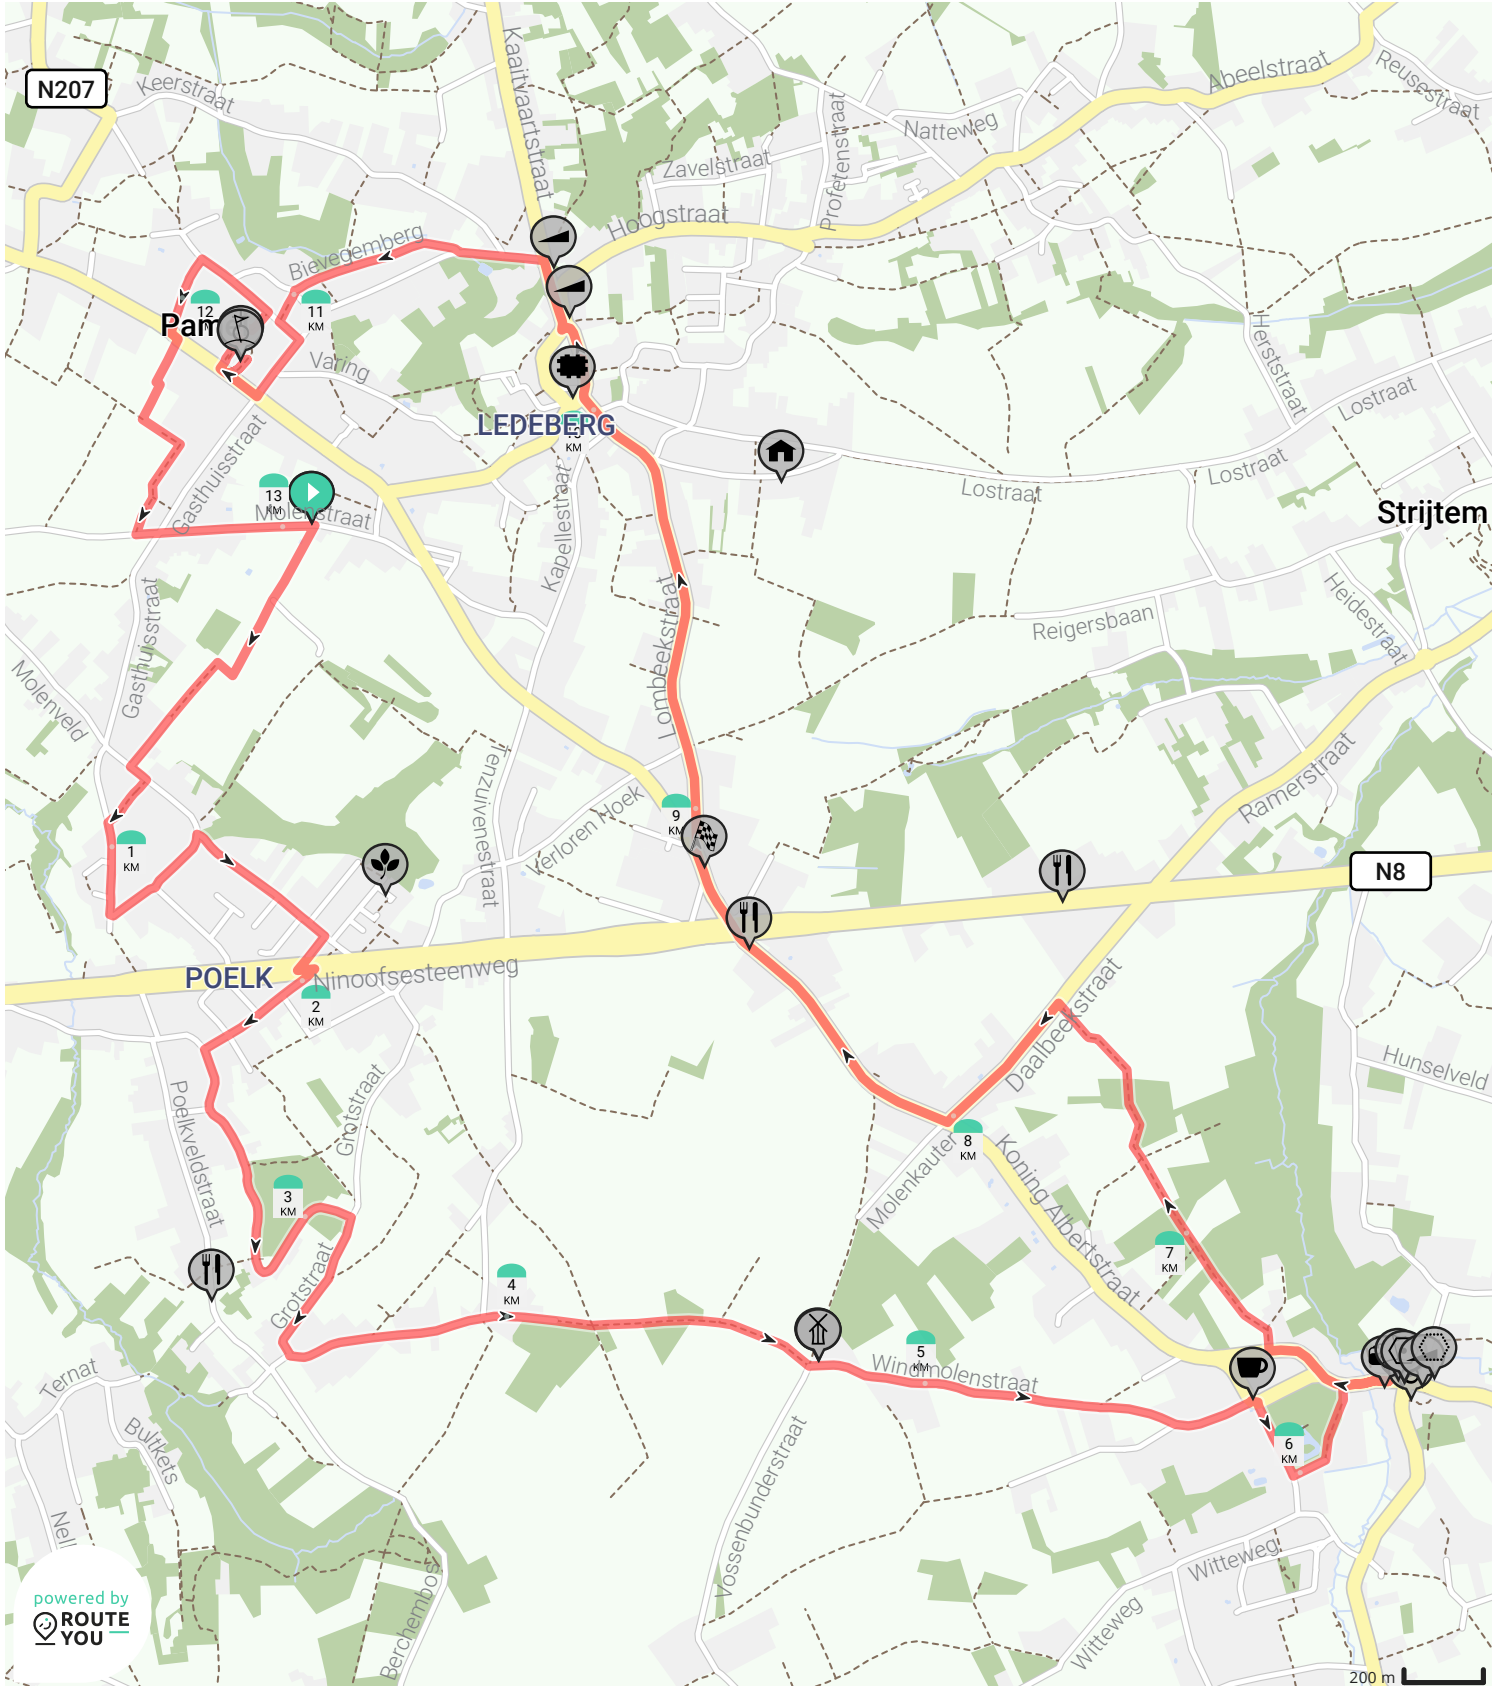

# Korte wandeling - Roosdaalse Sneukeltocht (2017)

Bekijk op mobiel

Door Gemeente Roosdaal

- Lengte: 13.08 km
- Stijging: 120 m
- Moeilijkheidsgraad: 7/10
- Molenstraat, Halle-Vilvoorde, België / Belgique / Belgien
- Molenstraat, Halle-Vilvoorde, België / Belgique / Belgien

powered by  
**ROUTE YOU**